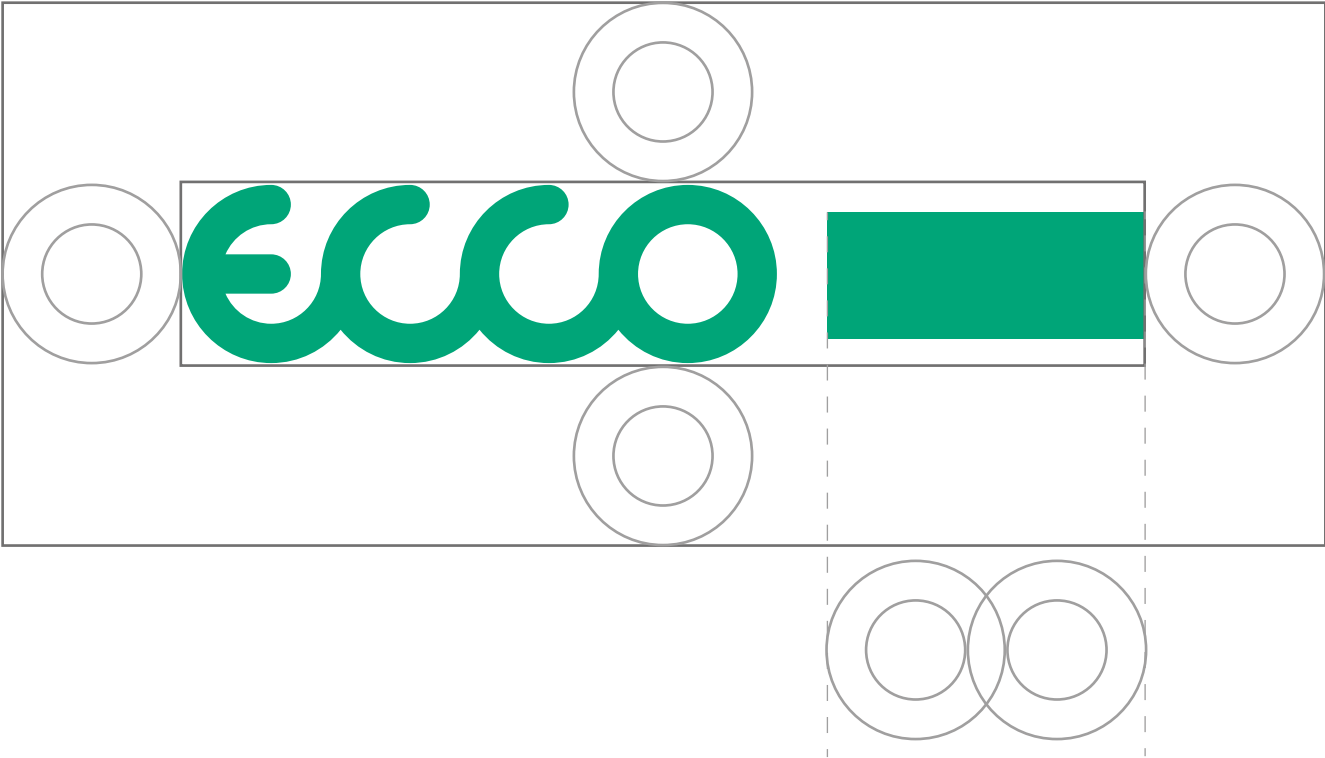

Brand guidelines

Brand logo Ecco

Primary logos

ECCO ■■■■■
SWITCH

ECCO ■■■■■
TRAIL

ECCO ■■■■■
GAS

ECCO ■■■■■
FREEZE

ECCO ■■■■■
VOC-TH

ECCO ■■■■■
CLIP

ECCO ■■■■■
TEMP

ECCO ■■■■■
ENERGY

Colors:

Pantone 424 XGC
HEX: #6f6f6e
RGB: (111,111,110)
CMYK color (53%,43%,43%,28%)

Pantone 2242 XGC
HEX: #00a578
RGB: (0,165,120)
CMYK color (79%,5%,65%,0%)