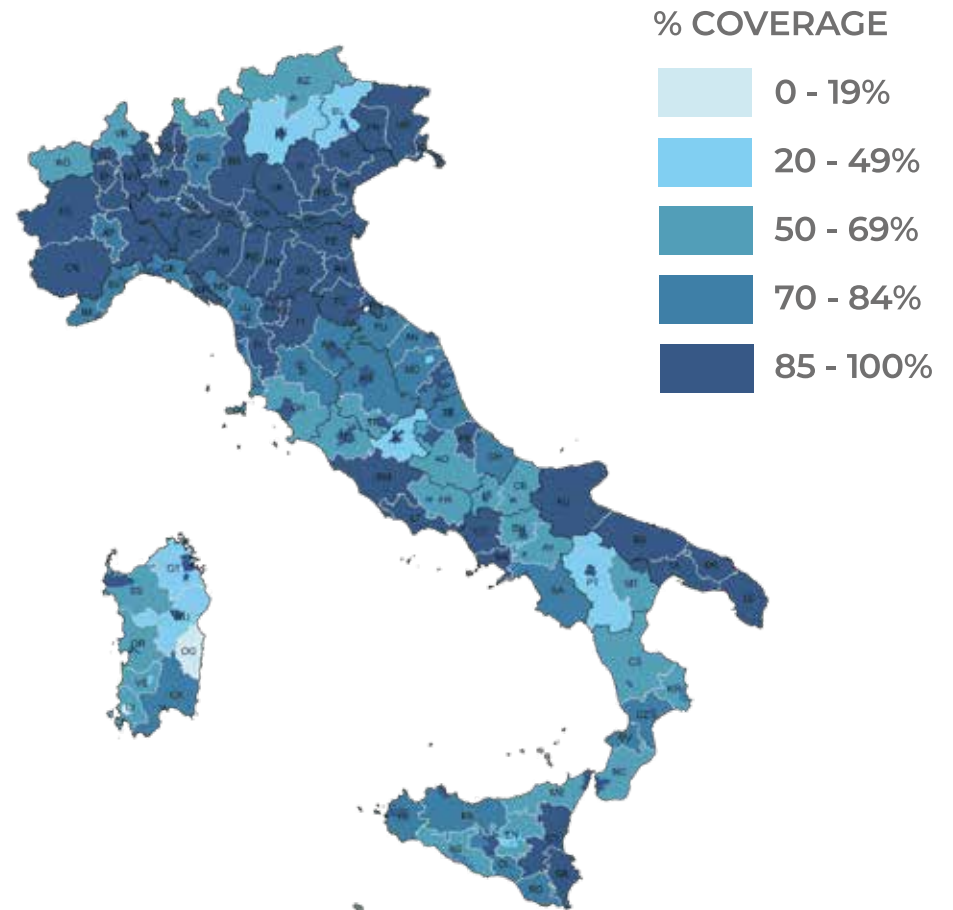

+300
CASI DI
UTILIZZO
nell'intero ecosistema

90% della popolazione italiana coperta

- ▶ La rete Nettrotter è sviluppata su tecnologia **LPWA SIGFOX** (Low Power Wide Area)
- ▶ Creata nel 2010 , Sigfox è riconosciuta come pioniera e leader del settore dell'**Internet of Things**, presente già in 60 paesi.